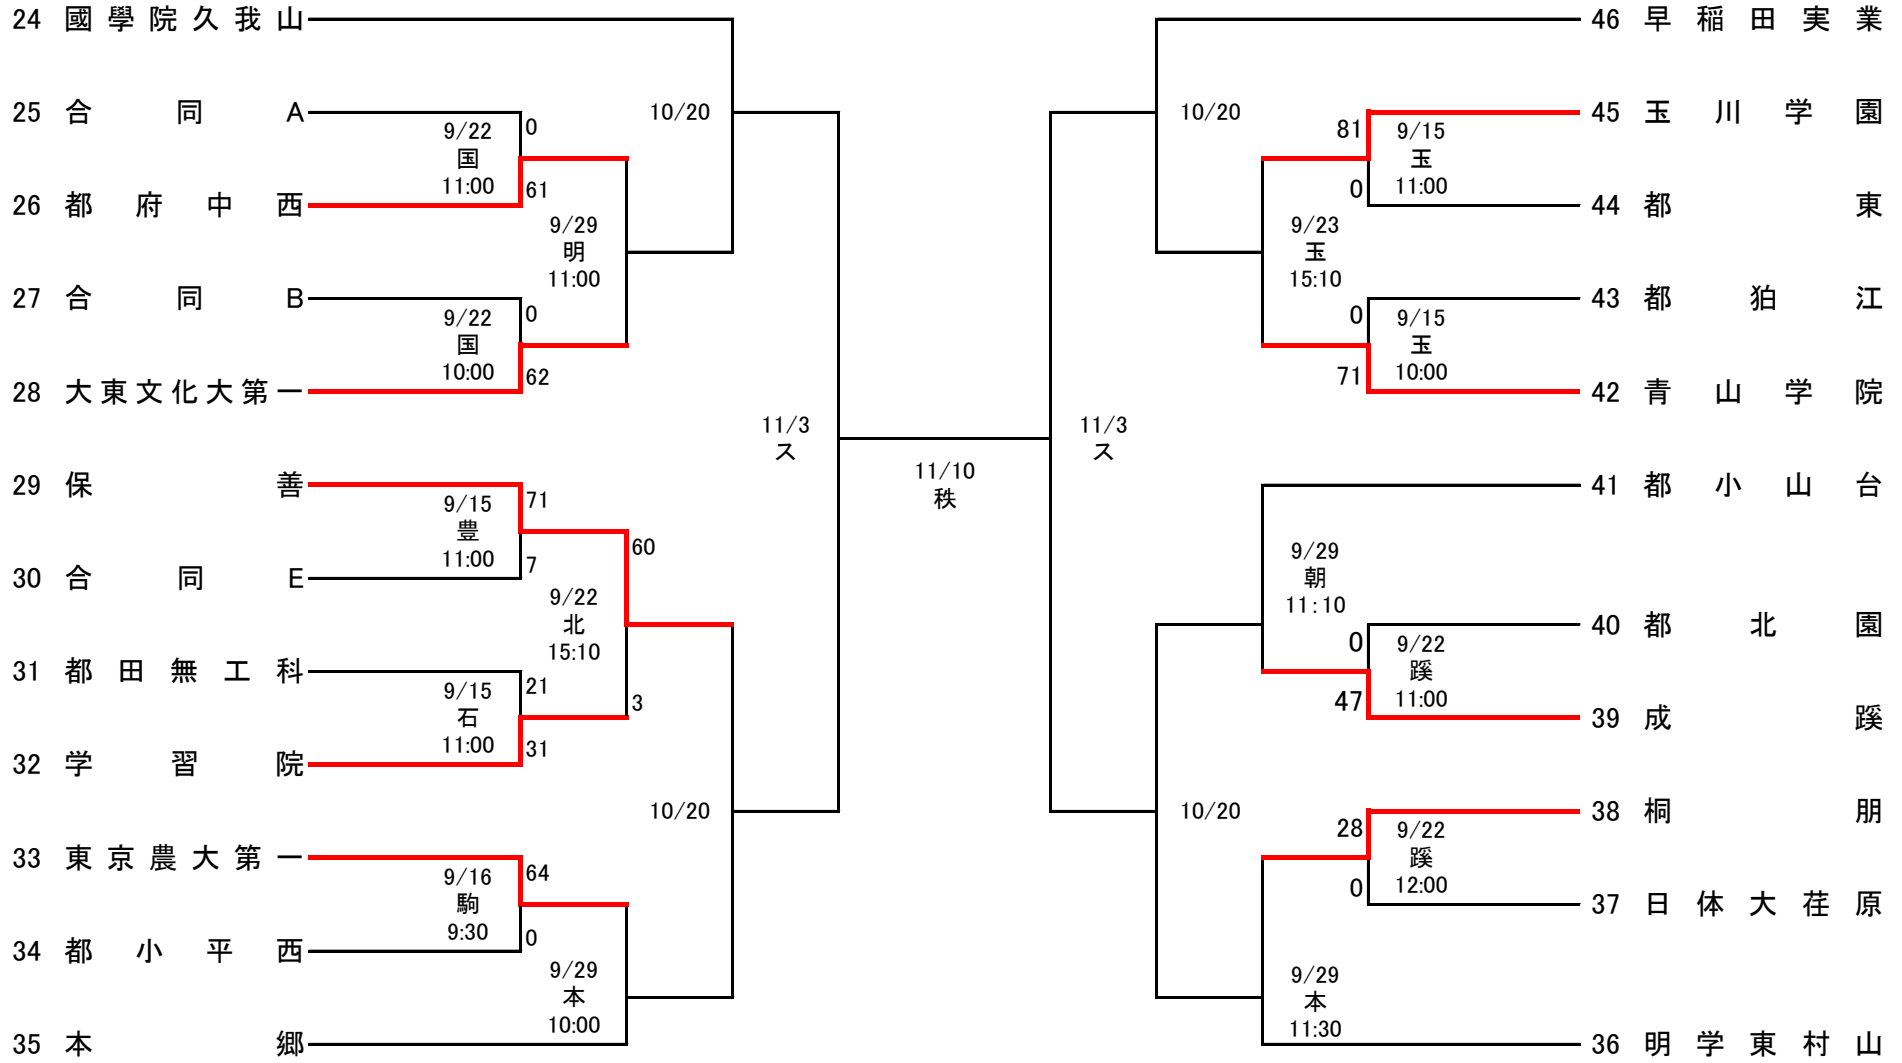

第104回 全国高校ラグビーフットボール大会
令和6年度 全国高校総合体育大会 東京都予選

< 第二地区 >

1回戦は25分ハーフ
2回戦以降は30分ハーフ

1回戦 2回戦 準々決勝 準決勝 決勝 準決勝 準々決勝 2回戦 1回戦
9/15,16,22 9/22,23,29 10/20 11/3 11/10 11/3 10/20 9/22,23,29 9/15,16,22

< 合同チーム編成 >

合同A 都町田工科, 桜美林, 東海大菅生
合同B 都武蔵, 都国立, 都三鷹中等, 専修大附
合同C 昭 and 第一, 東京電機大, 法政大, 三田国際

合同D 都墨田工科, 都葛西工科, 都荒川工科, 駒込
合同E 豊島学院, 日大二, 聖学院, 駒場東邦, 筑波大駒場
合同F 都六郷工科, 開成, 都小石川中等, 東工大附, 麻布

< 試合会場 >

都立 都立狛江高校	葛 都立葛西工科高校	石 都立石神井高校	蹊 成蹊高校
城 成城学園	玉 玉川学園	朝 東京朝鮮中高級学校	豊 都立豊多摩高校
村 明治学院東村山高校	北 城北高校	本 本郷高校	明 明大八王子
ス スピアーズえどりくフィールド	秩 秩父宮ラグビー場	駒 東大駒場	国 都立国立高校