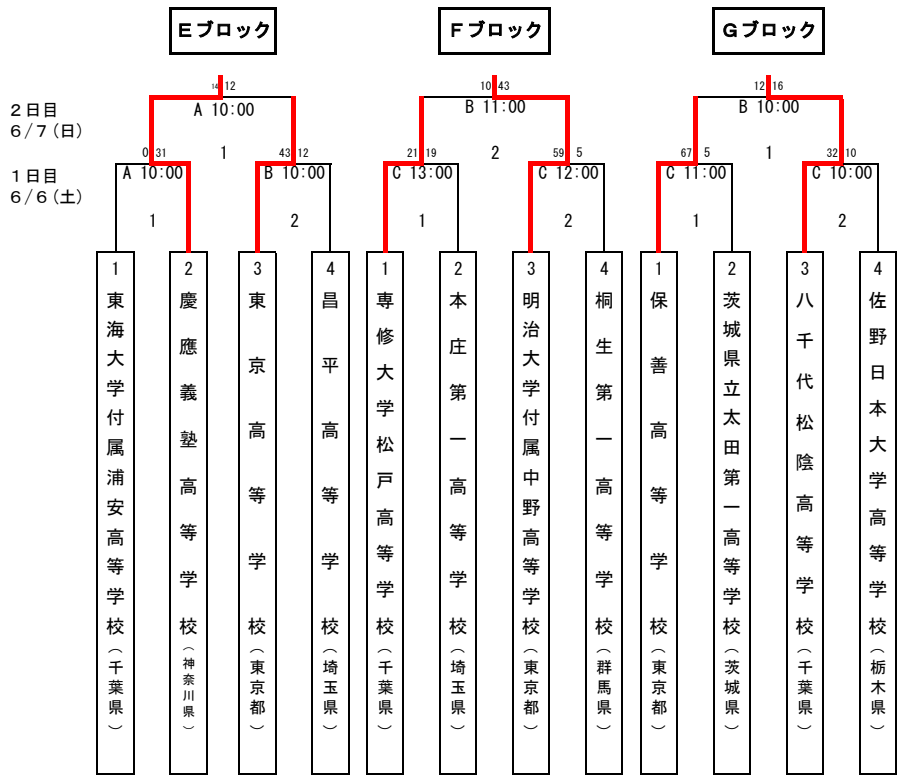

# 2026 (R8) 年度 第74回関東高等学校ラグビーフットボール大会組合せ

**※ 女子公開競技**  
 6/5(金)15:20～  
 アースケア敷島  
 サッカー・ラグビー場  
 グラウンド  
 A アースケア敷島  
 サッカー・ラグビー場  
 B 補助陸上競技場  
 C 敷島緑地ラグビー場  
 ボール  
 1:ギルバート  
 2:セプター