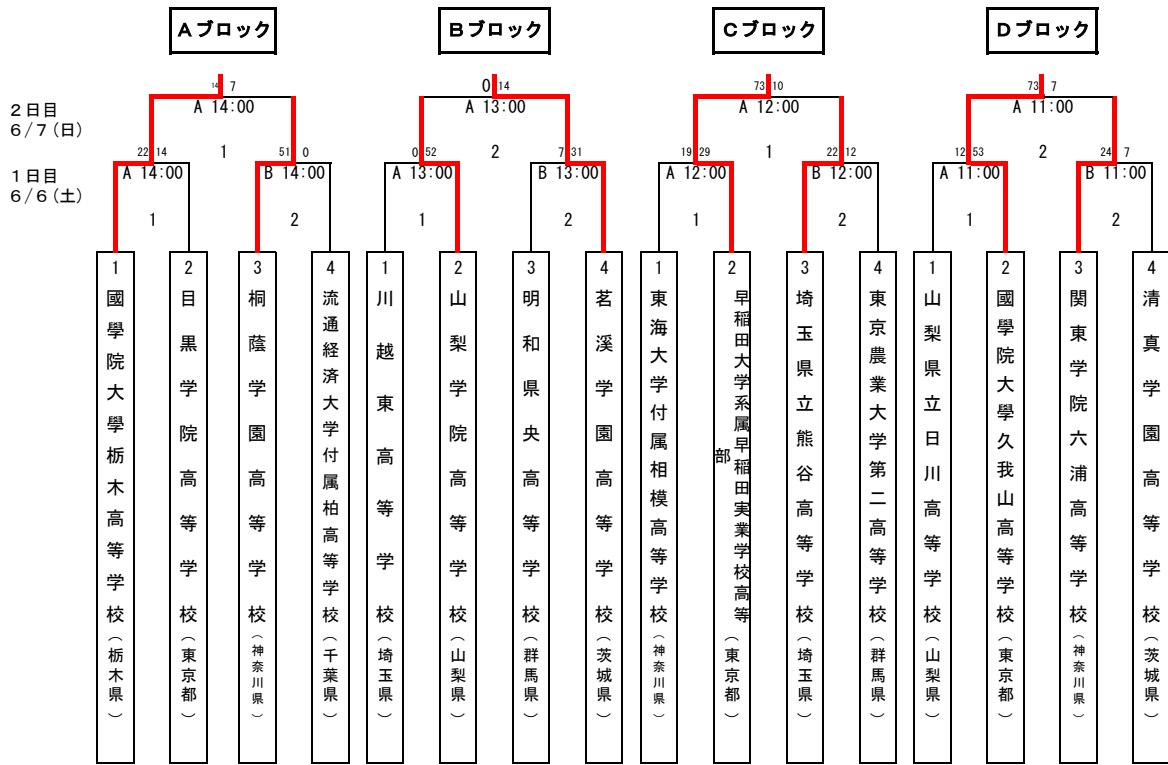

# 2026 (R8) 年度 第74回関東高等学校ラグビーフットボール大会組合せ

**※ 女子公開競技**  
 6/5(金)15:20～  
 アースケア敷島  
 サッカー・ラグビー場  
 グラウンド  
 A アースケア敷島  
 サッカー・ラグビー場  
 B 補助陸上競技場  
 C 敷島緑地ラグビー場  
 ボール  
 1:ギルバート  
 2:セプター